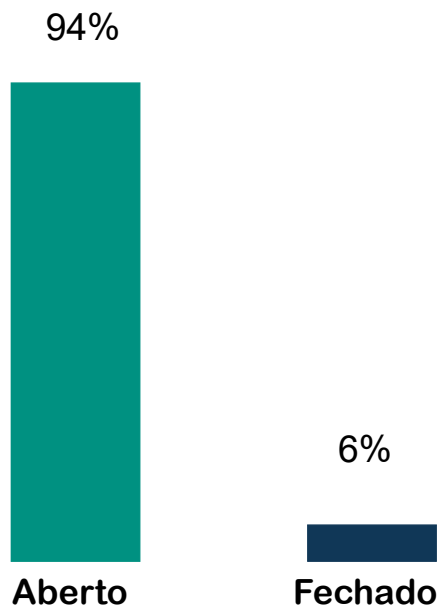

Oferta de Disponibilidade Hoteleira

Realização:

FÓRUM
DE OPERADORES
HOTELEIROS
DO BRASIL

Apoio
Institucional:

(Período 04/01 a 10/01)

64 Redes
880 Hotéis
142.262 UH's
25 Estados
206 Municípios

Previsão de Reabertura

% Calculada pelo número de UH's

Ranking Principais Cidades

CIDADE	Nº DE HOTÉIS	Nº DE UHs	ABERTO %	FECHADO %
Rio de Janeiro	50	10.205	80,90	19,10
Belo Horizonte	28	5.164	84,60	15,40
Manaus	11	1.825	93,42	6,58
Salvador	14	3.089	93,53	6,47
Vitória	12	2.025	96,05	3,95
São Paulo	127	23.843	96,44	3,56
Porto Alegre	20	3.158	97,66	2,34
Curitiba	47	5.966	98,66	1,34
Brasília	26	5.482	100	0
Campinas	23	3.793	100	0
Florianópolis	9	1.598	100	0
Recife	16	2.251	100	0