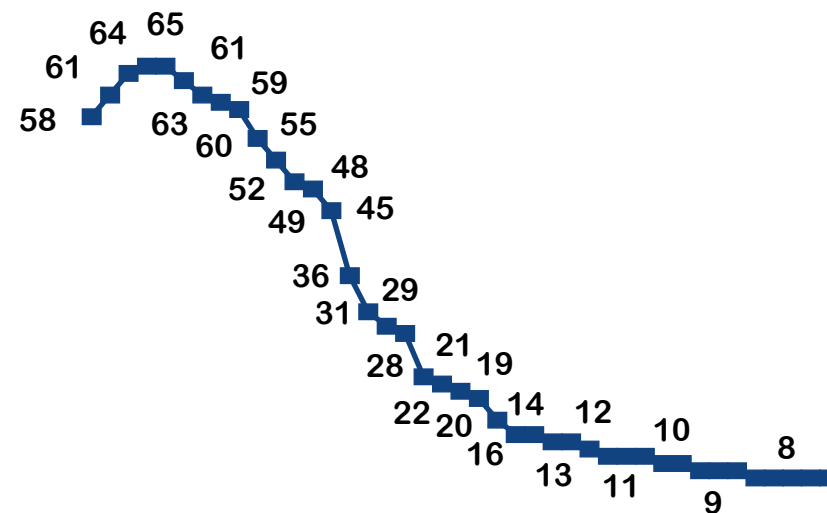

% Calculada pelo número de UH's

Ranking Principais Cidades

CIDADE	Nº DE HOTÉIS	Nº DE UHs	ABERTO %	FECHADO %
Rio de Janeiro	50	10.205	80,90	19,10
Belo Horizonte	28	5.164	84,60	15,40
Manaus	11	1.825	93,42	6,58
Salvador	14	3.089	93,53	6,47
Vitória	12	2.025	96,05	3,95
São Paulo	127	23.843	96,44	3,56
Porto Alegre	20	3.158	97,66	2,34
Curitiba	47	5.966	98,66	1,34
Brasília	26	5.482	100	0
Campinas	23	3.793	100	0
Florianópolis	9	1.598	100	0
Recife	16	2.251	100	0

% Calculada pelo número de UH's

Comparativo entre as semanas - Regiões (%)

(Apenas hotéis fechados)

Centro-Oeste

Norte

Nordeste

% Calculada pelo número de UH's

Comparativo entre as semanas - Regiões (%)

(Apenas hotéis fechados)

Sul

Sudeste

Comparativo entre as semanas - Geral / Categoria (%)

(Apenas hotéis fechados)

Geral

Econômico

Midscale