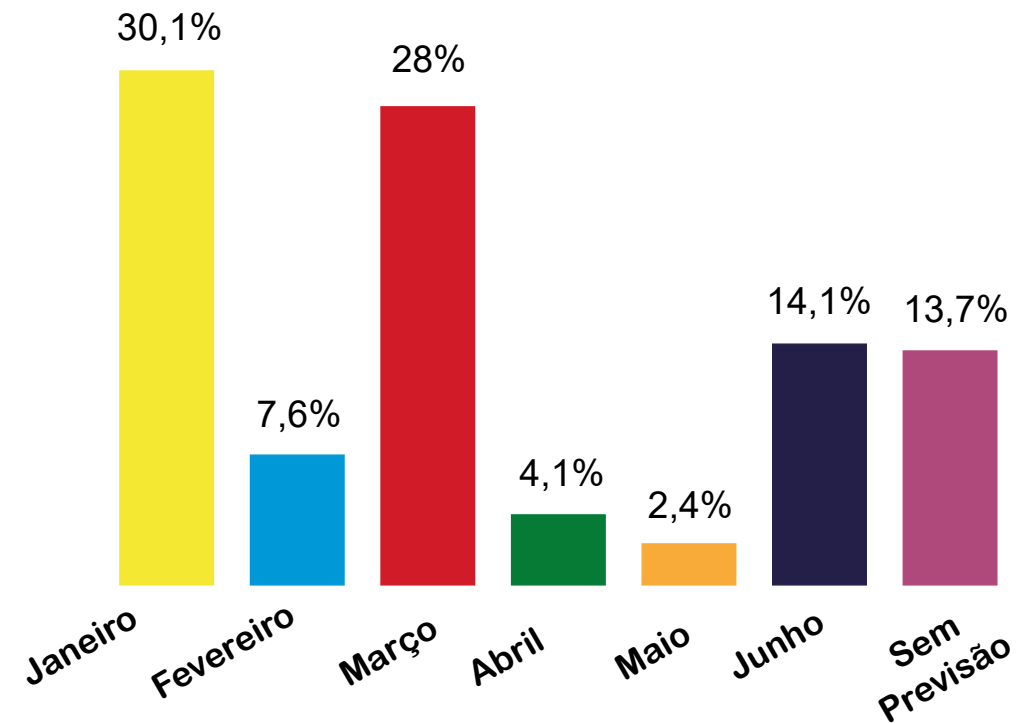

Oferta de Disponibilidade Hoteleira

Realização:

FÓRUM
DE OPERADORES
HOTELEIROS
DO BRASIL

Apoio
Institucional:

(Período 04/01 a 10/01)

64 Redes
880 Hotéis
142.262 UH's
25 Estados
206 Municípios

Previsão de Reabertura

% Calculada pelo número de UH's

Ranking Principais Cidades

CIDADE	Nº DE HOTÉIS	Nº DE UHs	ABERTO %	FECHADO %
Rio de Janeiro	50	10.205	80,90	19,10
Belo Horizonte	28	5.164	84,60	15,40
Manaus	11	1.825	93,42	6,58
Salvador	14	3.089	93,53	6,47
Vitória	12	2.025	96,05	3,95
São Paulo	127	23.843	96,44	3,56
Porto Alegre	20	3.158	97,66	2,34
Curitiba	47	5.966	98,66	1,34
Brasília	26	5.482	100	0
Campinas	23	3.793	100	0
Florianópolis	9	1.598	100	0
Recife	16	2.251	100	0