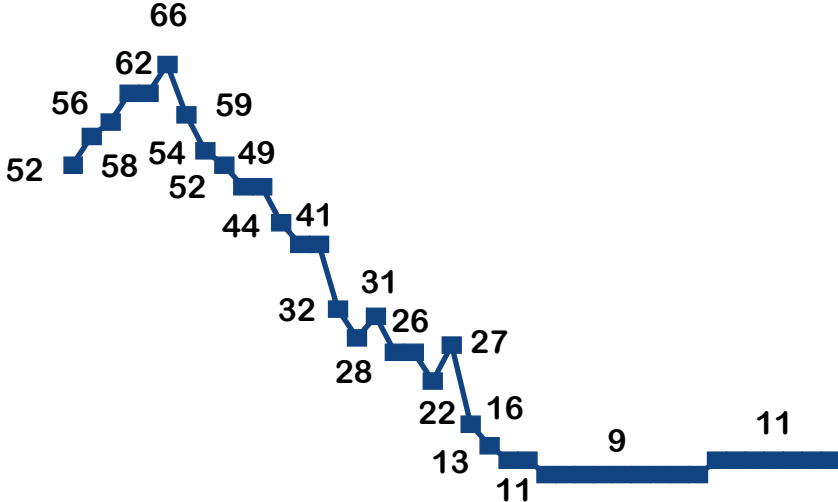

% Calculada pelo número de UH's

Ranking Principais Cidades

CIDADE	Nº DE HOTÉIS	Nº DE UHs	ABERTO %	FECHADO %
Rio de Janeiro	50	10.205	80,90	19,10
Belo Horizonte	28	5.164	84,60	15,40
Manaus	11	1.825	93,42	6,58
Salvador	14	3.089	93,53	6,47
Vitória	12	2.025	96,05	3,95
São Paulo	127	23.843	96,44	3,56
Porto Alegre	20	3.158	97,66	2,34
Curitiba	47	5.966	98,66	1,34
Brasília	26	5.482	100	0
Campinas	23	3.793	100	0
Florianópolis	9	1.598	100	0
Recife	16	2.251	100	0

% Calculada pelo número de UH's

Comparativo entre as semanas - Regiões (%)

(Apenas hotéis fechados)

Centro-Oeste

Norte

Nordeste

% Calculada pelo número de UH's

Comparativo entre as semanas - Regiões (%)

(Apenas hotéis fechados)

Sul

Sudeste

Comparativo entre as semanas - Geral / Categoria (%)

(Apenas hotéis fechados)

Geral

Econômico

Midscale