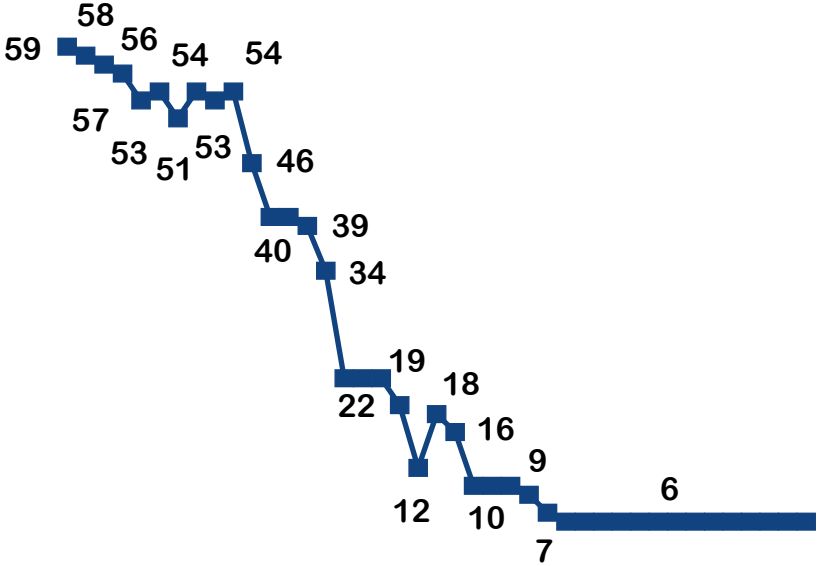

% Calculada pelo número de UH's

Ranking Principais Cidades

CIDADE	Nº DE HOTÉIS	Nº DE UHs	ABERTO %	FECHADO %
Rio de Janeiro	50	10.205	80,90	19,10
Belo Horizonte	28	5.164	84,60	15,40
Manaus	11	1.825	93,42	6,58
Salvador	14	3.089	93,53	6,47
Vitória	12	2.025	96,05	3,95
São Paulo	127	23.843	96,44	3,56
Porto Alegre	20	3.158	97,66	2,34
Curitiba	47	5.966	98,66	1,34
Brasília	26	5.482	100	0
Campinas	23	3.793	100	0
Florianópolis	9	1.598	100	0
Recife	16	2.251	100	0

% Calculada pelo número de UH's

Comparativo entre as semanas - Regiões (%)

(Apenas hotéis fechados)

Centro-Oeste

Norte

Nordeste

% Calculada pelo número de UH's

Comparativo entre as semanas - Regiões (%)