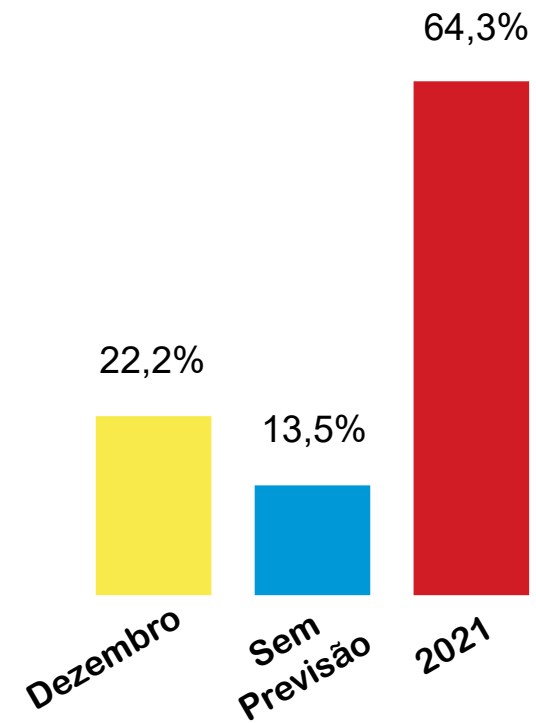

Oferta de Disponibilidade Hoteleira

Realização:

FÓRUM
DE OPERADORES
HOTELEIROS
DO BRASIL

Apoio
Institucional:

Participação de hotéis ampliada

(Período 23/11 a 29/11)

64 Redes
879 Hotéis
141.984 UH's
25 Estados
206 Municípios

Previsão de Reabertura

% Calculada pelo número de UH's

Ranking Principais Cidades

CIDADE	Nº DE HOTÉIS	Nº DE UHs	ABERTO %	FECHADO %
Rio de Janeiro	50	10.205	78,54%	21,46%
Belo Horizonte	29	5.164	84,60%	15,40%
Salvador	14	3.089	85,65%	14,35%
Vitória	12	2.025	88,05%	11,95%
São Paulo	11	1.825	93,42%	6,58%
Manaus	127	23.843	93,86%	6,14%
Curitiba	47	5.966	98,66%	1,34%
Brasília	26	5.482	100,00%	0,00%
Campinas	23	3.793	100,00%	0,00%
Florianópolis	9	1.598	100,00%	0,00%
Porto Alegre	20	3.158	100,00%	0,00%
Recife	16	2.251	100,00%	0,00%