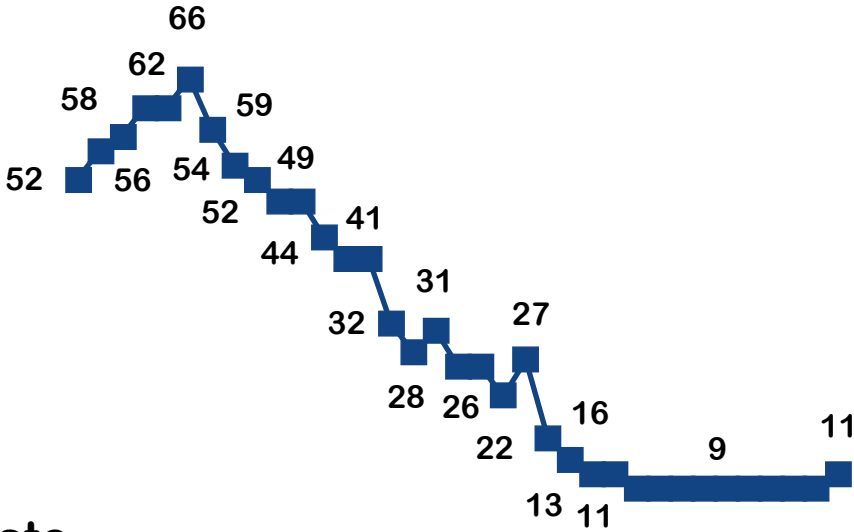

Previsão de Reabertura

% Calculada pelo número de UH's

Ranking Principais Cidades

CIDADE	Nº DE HOTÉIS	Nº DE UHs	ABERTO %	FECHADO %
Rio de Janeiro	50	10.205	78,54%	21,46%
Belo Horizonte	29	5.164	84,60%	15,40%
Salvador	14	3.089	85,65%	14,35%
Vitória	12	2.025	88,05%	11,95%
São Paulo	11	1.825	93,42%	6,58%
Manaus	127	23.843	93,86%	6,14%
Curitiba	47	5.966	98,66%	1,34%
Brasília	26	5.482	100,00%	0,00%
Campinas	23	3.793	100,00%	0,00%
Florianópolis	9	1.598	100,00%	0,00%
Porto Alegre	20	3.158	100,00%	0,00%
Recife	16	2.251	100,00%	0,00%

% Calculada pelo número de UH's

Comparativo entre as semanas - Regiões (%)

(Apenas hotéis fechados)

Centro-Oeste

Norte

Nordeste

% Calculada pelo número de UH's

Comparativo entre as semanas - Regiões (%)

(Apenas hotéis fechados)

Sul

Sudeste

Comparativo entre as semanas - Geral / Categoria (%)

(Apenas hotéis fechados)

Geral

Econômico

Midscale