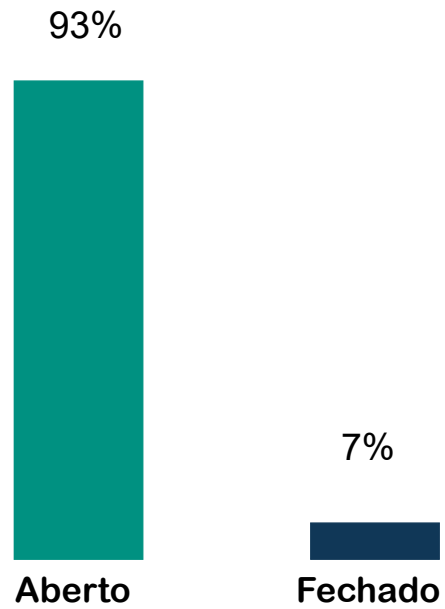

Oferta de Disponibilidade Hoteleira

Realização:

FÓRUM
DE OPERADORES
HOTELEIROS
DO BRASIL

Apoio
Institucional:

Participação de hotéis ampliada

(Período 23/11 a 29/11)

64 Redes
879 Hotéis
141.984 UH's
25 Estados
206 Municípios

Previsão de Reabertura

% Calculada pelo número de UH's

Ranking Principais Cidades

CIDADE	Nº DE HOTÉIS	Nº DE UHs	ABERTO %	FECHADO %
Rio de Janeiro	50	10.205	78,54%	21,46%
Belo Horizonte	29	5.164	84,60%	15,40%
Salvador	14	3.089	85,65%	14,35%
Vitória	12	2.025	88,05%	11,95%
São Paulo	11	1.825	93,42%	6,58%
Manaus	127	23.843	93,86%	6,14%
Curitiba	47	5.966	98,66%	1,34%
Brasília	26	5.482	100,00%	0,00%
Campinas	23	3.793	100,00%	0,00%
Florianópolis	9	1.598	100,00%	0,00%
Porto Alegre	20	3.158	100,00%	0,00%
Recife	16	2.251	100,00%	0,00%