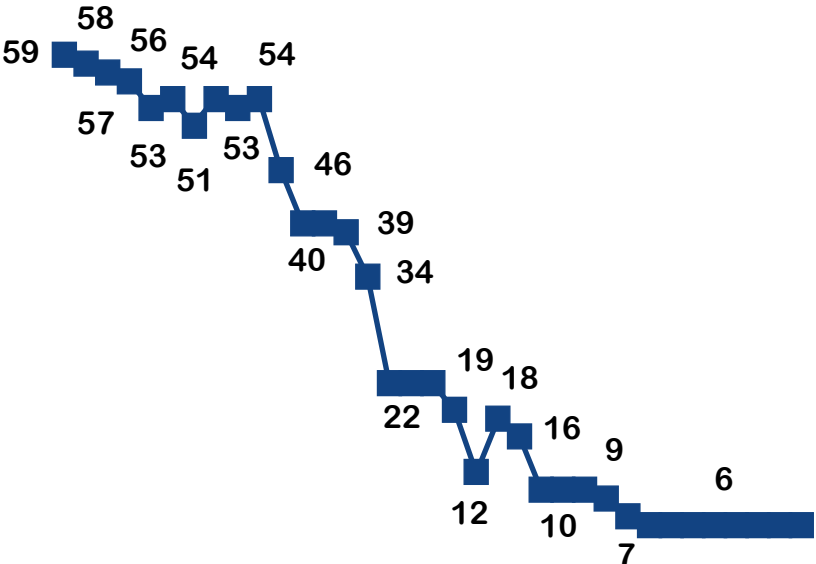

Previsão de Reabertura

% Calculada pelo número de UH's

Ranking Principais Cidades

CIDADE	Nº DE HOTÉIS	Nº DE UHs	ABERTO %	FECHADO %
Rio de Janeiro	50	10.205	78,54%	21,46%
Belo Horizonte	29	5.164	84,60%	15,40%
Salvador	14	3.089	85,65%	14,35%
Vitória	12	2.025	88,05%	11,95%
São Paulo	11	1.825	93,42%	6,58%
Manaus	127	23.843	93,86%	6,14%
Curitiba	47	5.966	98,66%	1,34%
Brasília	26	5.482	100,00%	0,00%
Campinas	23	3.793	100,00%	0,00%
Florianópolis	9	1.598	100,00%	0,00%
Porto Alegre	20	3.158	100,00%	0,00%
Recife	16	2.251	100,00%	0,00%

% Calculada pelo número de UH's

Comparativo entre as semanas - Regiões (%)

(Apenas hotéis fechados)

Centro-Oeste

Norte

Nordeste

% Calculada pelo número de UH's

Comparativo entre as semanas - Regiões (%)