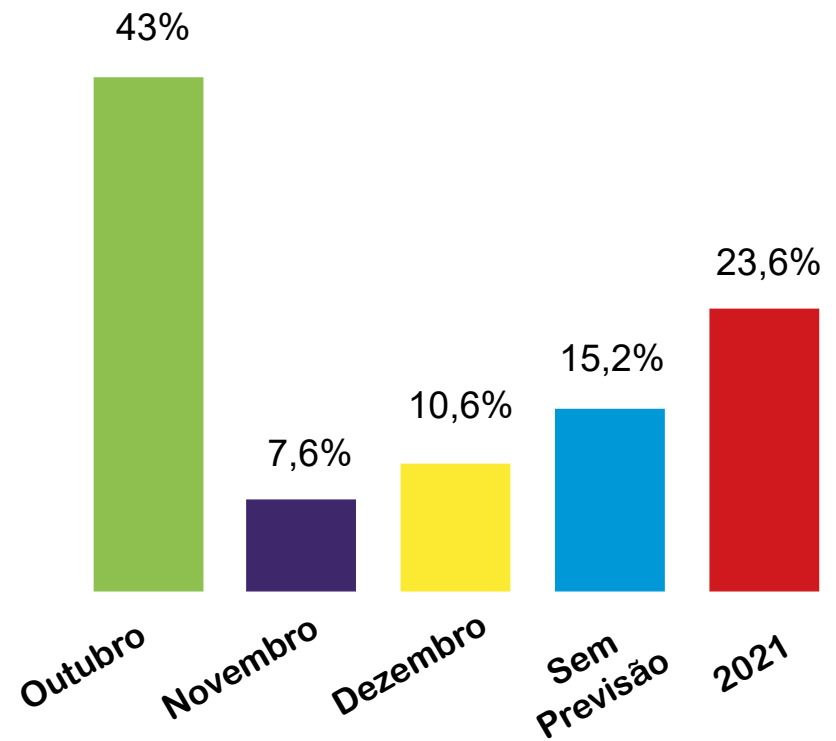

Oferta de Disponibilidade Hoteleira

Realização:

FÓRUM
DE OPERADORES
HOTELEIROS
DO BRASIL

Apoio
Institucional:

(Período 28/09 a 04/10)

64 Redes
876 Hotéis
141.770 UH's
25 Estados
206 Municípios

Previsão de Reabertura

% Calculada pelo número de UH's

Ranking Principais Cidades

CIDADE	Nº DE HOTÉIS	Nº DE UHs	ABERTO %	FECHADO %
Rio de Janeiro	50	10.205	70	30
Salvador	14	3.089	76,17	23,83
Belo Horizonte	28	5.022	84,17	15,83
Curitiba	47	5.966	85,97	14,03
Vitória	12	2.025	88,05	11,95
São Paulo	127	23.843	89,29	10,71
Manaus	11	1.825	93,42	6,58
Campinas	23	3.793	97,81	2,19
Brasília	26	5.482	100	0
Florianópolis	9	1.598	100	0
Porto Alegre	20	3.158	100	0
Recife	16	2.251	100	0