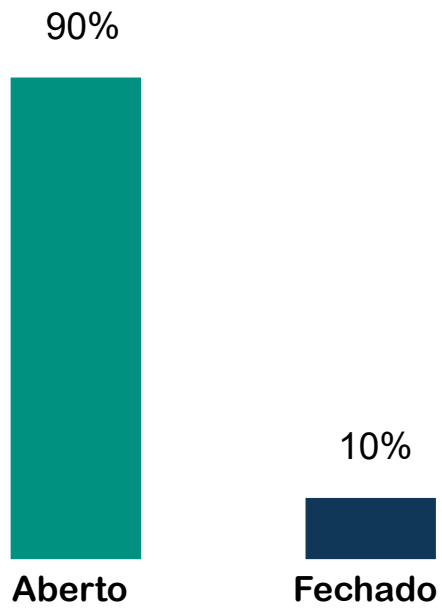

Oferta de Disponibilidade Hoteleira

Realização:

FÓRUM
DE OPERADORES
HOTELEIROS
DO BRASIL

Apoio
Institucional:

(Período 28/09 a 04/10)

64 Redes
876 Hotéis
141.770 UH's
25 Estados
206 Municípios

Previsão de Reabertura

% Calculada pelo número de UH's

Ranking Principais Cidades

CIDADE	Nº DE HOTÉIS	Nº DE UHs	ABERTO %	FECHADO %
Rio de Janeiro	50	10.205	70	30
Salvador	14	3.089	76,17	23,83
Belo Horizonte	28	5.022	84,17	15,83
Curitiba	47	5.966	85,97	14,03
Vitória	12	2.025	88,05	11,95
São Paulo	127	23.843	89,29	10,71
Manaus	11	1.825	93,42	6,58
Campinas	23	3.793	97,81	2,19
Brasília	26	5.482	100	0
Florianópolis	9	1.598	100	0
Porto Alegre	20	3.158	100	0
Recife	16	2.251	100	0