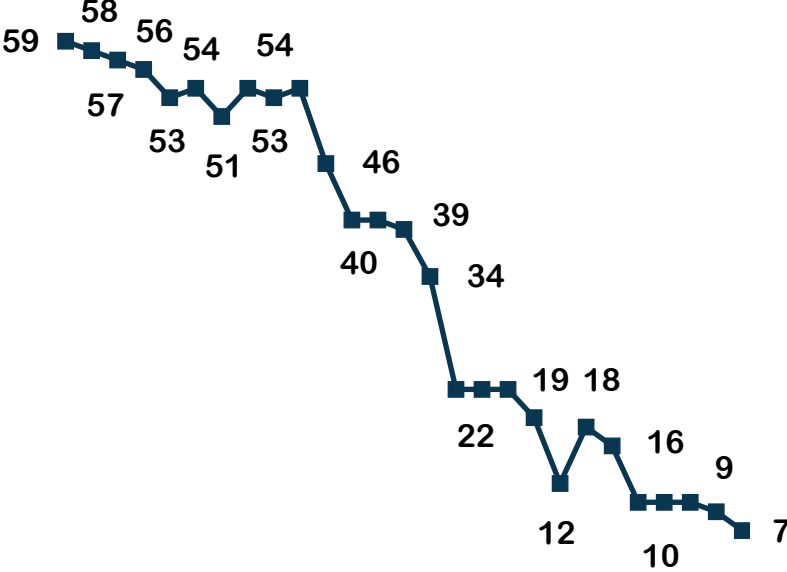

% Calculada pelo número de UH's

Ranking Principais Cidades

CIDADE	Nº DE HOTÉIS	Nº DE UHs	ABERTO %	FECHADO %
Rio de Janeiro	50	10.205	70	30
Salvador	14	3.089	76,17	23,83
Belo Horizonte	28	5.022	84,17	15,83
Curitiba	47	5.966	85,97	14,03
Vitória	12	2.025	88,05	11,95
São Paulo	127	23.843	89,29	10,71
Manaus	11	1.825	93,42	6,58
Campinas	23	3.793	97,81	2,19
Brasília	26	5.482	100	0
Florianópolis	9	1.598	100	0
Porto Alegre	20	3.158	100	0
Recife	16	2.251	100	0

% Calculada pelo número de UH's

Comparativo entre as semanas - Regiões (%)

(Apenas hotéis fechados)

Centro-Oeste

Norte

Nordeste

% Calculada pelo número de UH's

Comparativo entre as semanas - Regiões (%)