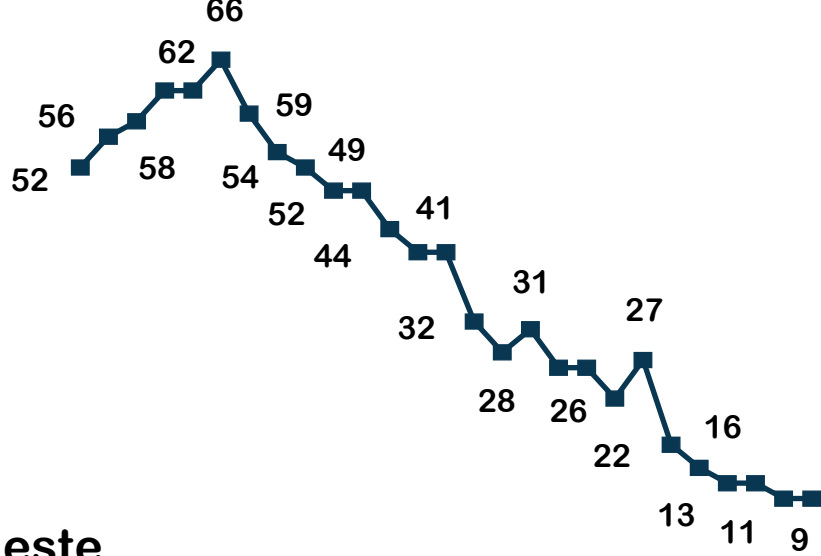

% Calculada pelo número de UH's

Ranking Principais Cidades

CIDADE	Nº DE HOTÉIS	Nº DE UHs	ABERTO %	FECHADO %
Rio de Janeiro	50	10.205	70	30
Salvador	14	3.089	76,17	23,83
Belo Horizonte	28	5.022	84,17	15,83
Curitiba	47	5.966	85,97	14,03
Vitória	12	2.025	88,05	11,95
São Paulo	127	23.843	89,29	10,71
Manaus	11	1.825	93,42	6,58
Campinas	23	3.793	97,81	2,19
Brasília	26	5.482	100	0
Florianópolis	9	1.598	100	0
Porto Alegre	20	3.158	100	0
Recife	16	2.251	100	0

% Calculada pelo número de UH's

Comparativo entre as semanas - Regiões (%)

(Apenas hotéis fechados)

Centro-Oeste

Norte

Nordeste

% Calculada pelo número de UH's

Comparativo entre as semanas - Regiões (%)

(Apenas hotéis fechados)

Sul

Sudeste

Comparativo entre as semanas - Geral / Categoria (%)

(Apenas hotéis fechados)

Geral

Econômico

Midscale