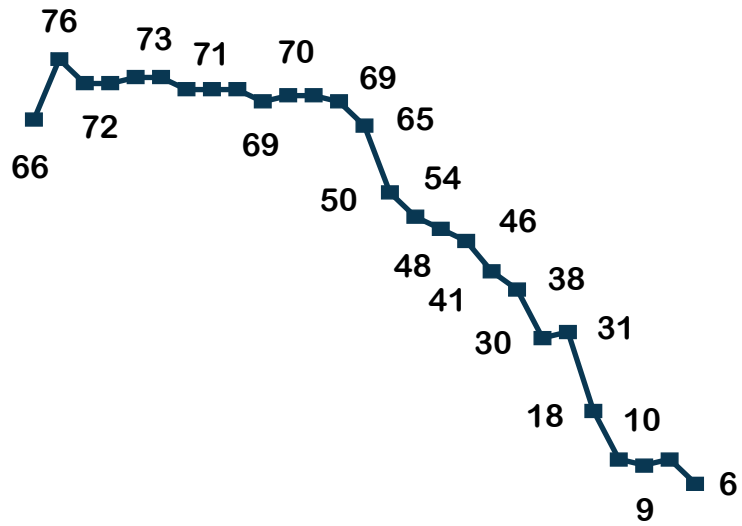

% Calculada pelo número de UH's

Ranking Principais Cidades

CIDADE	Nº DE HOTÉIS	Nº DE UHs	ABERTO %	FECHADO %
Rio de Janeiro	50	10.205	70	30
Salvador	14	3.089	76,17	23,83
Belo Horizonte	28	5.022	84,17	15,83
Curitiba	47	5.966	85,97	14,03
Vitória	12	2.025	88,05	11,95
São Paulo	127	23.843	89,29	10,71
Manaus	11	1.825	93,42	6,58
Campinas	23	3.793	97,81	2,19
Brasília	26	5.482	100	0
Florianópolis	9	1.598	100	0
Porto Alegre	20	3.158	100	0
Recife	16	2.251	100	0

% Calculada pelo número de UH's

Comparativo entre as semanas - Regiões (%)

(Apenas hotéis fechados)

Centro-Oeste

Norte

Nordeste

% Calculada pelo número de UH's

Comparativo entre as semanas - Regiões (%)

(Apenas hotéis fechados)

Sul

Sudeste

Comparativo entre as semanas - Geral / Categoria (%)

(Apenas hotéis fechados)

Geral

Econômico

Midscale