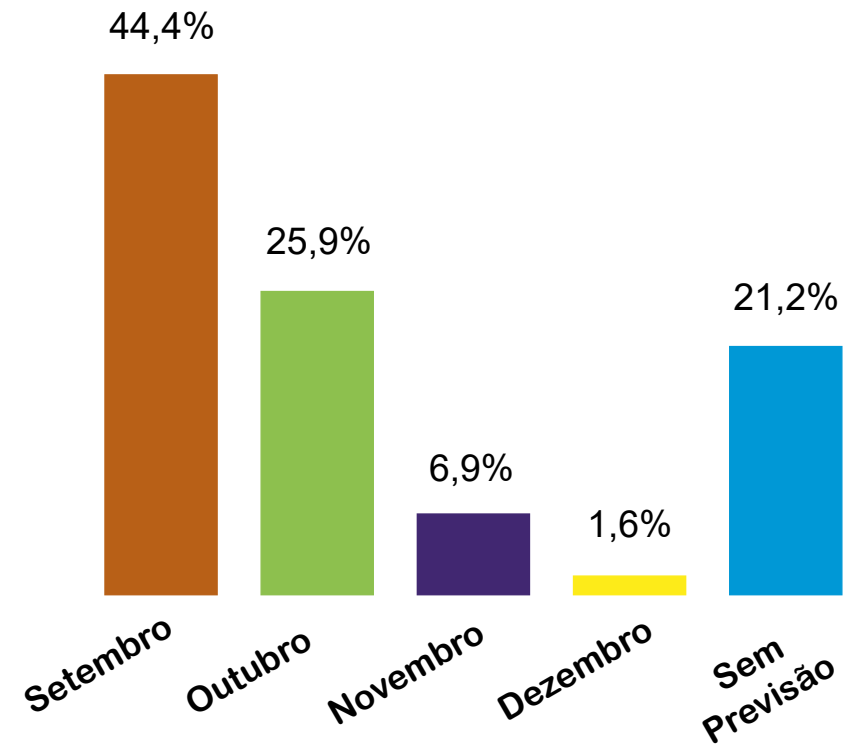

Oferta de Disponibilidade Hoteleira

Realização:

FÓRUM
DE OPERADORES
HOTELEIROS
DO BRASIL

Apoio
Institucional:

(Período 31/08 a 06/09)

64 Redes
876 Hotéis
141.770 UH's
25 Estados
206 Municípios

Previsão de Reabertura

% Calculada pelo número de UH's

Ranking Principais Cidades

CIDADE	Nº DE HOTÉIS	Nº DE UHs	ABERTO %	FECHADO %
Rio de Janeiro	50	10.205	63,97	36,03
Salvador	14	3.089	76,17	23,83
Curitiba	47	5.966	76,22	23,78
Belo Horizonte	28	5.022	80,11	19,89
Recife	16	2.251	83,34	16,66
São Paulo	127	23.843	86,38	13,62
Vitória	12	2.025	88,05	11,95
Porto Alegre	20	3.158	93,26	6,74
Manaus	11	1.825	93,42	6,58
Brasília	26	5.482	95,77	4,23
Campinas	23	3.793	97,81	2,19
Florianópolis	9	1.598	100	0