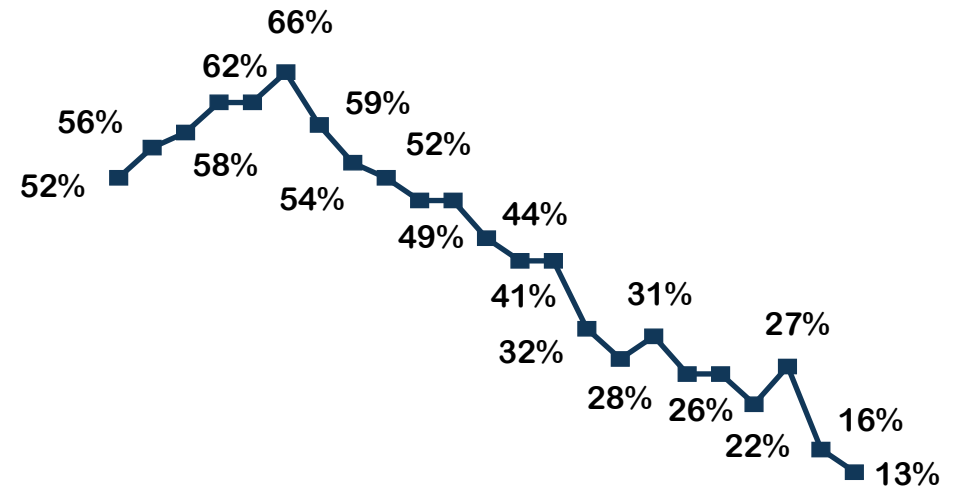

% Calculada pelo número de UH's

Ranking Principais Cidades

CIDADE	Nº DE HOTÉIS	Nº DE UHs	ABERTO %	FECHADO %
Rio de Janeiro	50	10.205	63,97	36,03
Salvador	14	3.089	76,17	23,83
Curitiba	47	5.966	76,22	23,78
Belo Horizonte	28	5.022	80,11	19,89
Recife	16	2.251	83,34	16,66
São Paulo	127	23.843	86,38	13,62
Vitória	12	2.025	88,05	11,95
Porto Alegre	20	3.158	93,26	6,74
Manaus	11	1.825	93,42	6,58
Brasília	26	5.482	95,77	4,23
Campinas	23	3.793	97,81	2,19
Florianópolis	9	1.598	100	0

% Calculada pelo número de UH's

Comparativo entre as semanas - Regiões

(Apenas hotéis fechados)

Centro-Oeste

Norte

Nordeste

% Calculada pelo número de UH's

Comparativo entre as semanas - Regiões

(Apenas hotéis fechados)

Sul

Sudeste

% Calculada pelo número de UH's

Comparativo entre as semanas - Geral / Categoria

(Apenas hotéis fechados)

Geral

Econômico