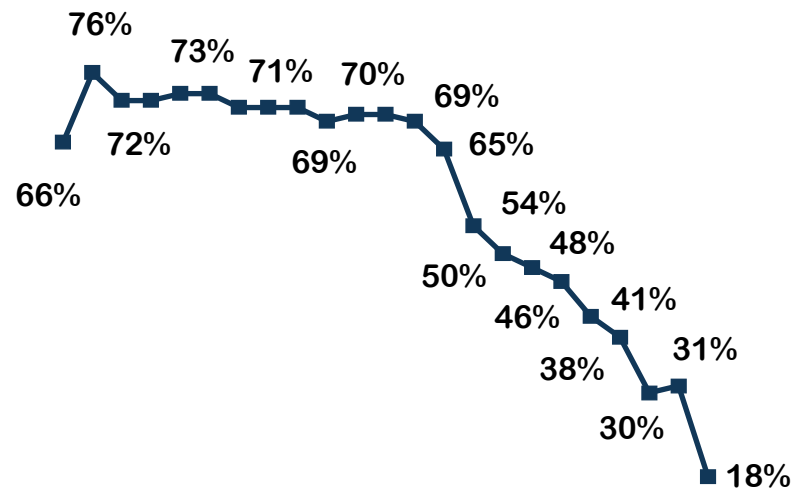

% Calculada pelo número de UH's

Ranking Principais Cidades

CIDADE	Nº DE HOTÉIS	Nº DE UHs	ABERTO %	FECHADO %
Rio de Janeiro	50	10.205	63,97	36,03
Salvador	14	3.089	76,17	23,83
Curitiba	47	5.966	76,22	23,78
Belo Horizonte	28	5.022	80,11	19,89
Recife	16	2.251	83,34	16,66
São Paulo	127	23.843	86,38	13,62
Vitória	12	2.025	88,05	11,95
Porto Alegre	20	3.158	93,26	6,74
Manaus	11	1.825	93,42	6,58
Brasília	26	5.482	95,77	4,23
Campinas	23	3.793	97,81	2,19
Florianópolis	9	1.598	100	0

% Calculada pelo número de UH's

Comparativo entre as semanas - Regiões

(Apenas hotéis fechados)

Centro-Oeste

Norte

Nordeste

% Calculada pelo número de UH's

Comparativo entre as semanas - Regiões

(Apenas hotéis fechados)

Sul

Sudeste

% Calculada pelo número de UH's

Comparativo entre as semanas - Geral / Categoria

(Apenas hotéis fechados)

Geral

Econômico