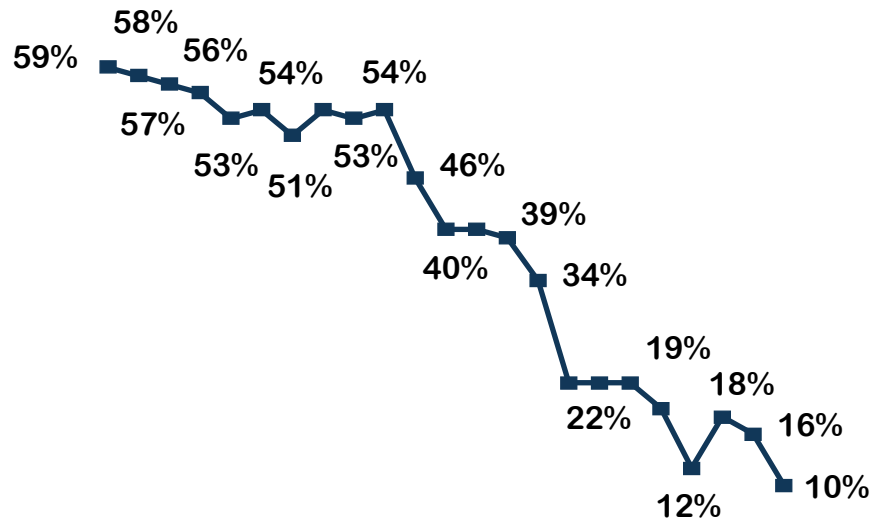

% Calculada pelo número de UH's

Ranking Principais Cidades

CIDADE	Nº DE HOTÉIS	Nº DE UHs	ABERTO %	FECHADO %
Rio de Janeiro	50	10.205	63,97	36,03
Salvador	14	3.089	76,17	23,83
Curitiba	47	5.966	76,22	23,78
Belo Horizonte	28	5.022	80,11	19,89
Recife	16	2.251	83,34	16,66
São Paulo	127	23.843	86,38	13,62
Vitória	12	2.025	88,05	11,95
Porto Alegre	20	3.158	93,26	6,74
Manaus	11	1.825	93,42	6,58
Brasília	26	5.482	95,77	4,23
Campinas	23	3.793	97,81	2,19
Florianópolis	9	1.598	100	0

% Calculada pelo número de UH's

Comparativo entre as semanas - Regiões

(Apenas hotéis fechados)

Centro-Oeste

Norte

Nordeste

% Calculada pelo número de UH's

Comparativo entre as semanas - Regiões