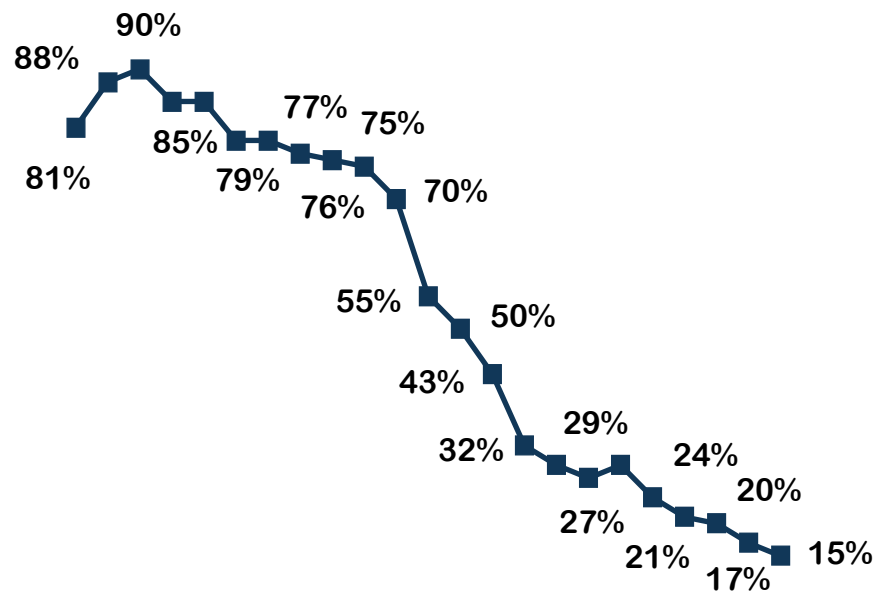

% Calculada pelo número de UH's

Ranking Principais Cidades

CIDADE	Nº DE HOTÉIS	Nº DE UHs	ABERTO %	FECHADO %
Rio de Janeiro	50	10.205	63,97	36,03
Salvador	14	3.089	76,17	23,83
Curitiba	47	5.966	76,22	23,78
Belo Horizonte	28	5.022	80,11	19,89
Recife	16	2.251	83,34	16,66
São Paulo	127	23.843	86,38	13,62
Vitória	12	2.025	88,05	11,95
Porto Alegre	20	3.158	93,26	6,74
Manaus	11	1.825	93,42	6,58
Brasília	26	5.482	95,77	4,23
Campinas	23	3.793	97,81	2,19
Florianópolis	9	1.598	100	0

% Calculada pelo número de UH's

Comparativo entre as semanas - Regiões

(Apenas hotéis fechados)

Centro-Oeste

Norte

Nordeste

% Calculada pelo número de UH's

Comparativo entre as semanas - Regiões

(Apenas hotéis fechados)

Sul

Sudeste

% Calculada pelo número de UH's

Comparativo entre as semanas - Geral / Categoria

(Apenas hotéis fechados)

Geral

Econômico