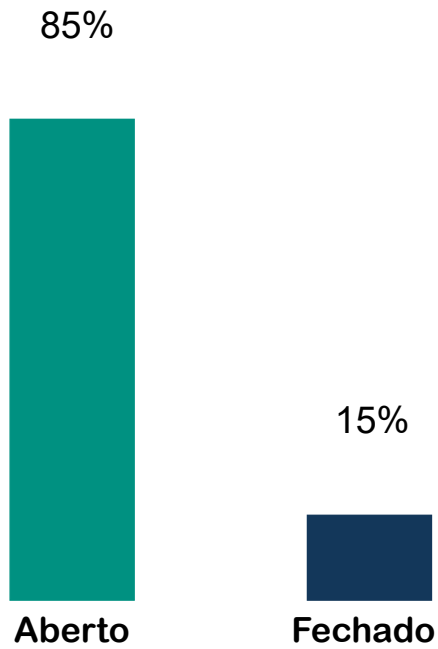

Oferta de Disponibilidade Hoteleira

Realização:

FÓRUM
DE OPERADORES
HOTELEIROS
DO BRASIL

Apoio
Institucional:

(Período 31/08 a 06/09)

64 Redes
876 Hotéis
141.770 UH's
25 Estados
206 Municípios

Previsão de Reabertura

% Calculada pelo número de UH's

Ranking Principais Cidades

CIDADE	Nº DE HOTÉIS	Nº DE UHs	ABERTO %	FECHADO %
Rio de Janeiro	50	10.205	63,97	36,03
Salvador	14	3.089	76,17	23,83
Curitiba	47	5.966	76,22	23,78
Belo Horizonte	28	5.022	80,11	19,89
Recife	16	2.251	83,34	16,66
São Paulo	127	23.843	86,38	13,62
Vitória	12	2.025	88,05	11,95
Porto Alegre	20	3.158	93,26	6,74
Manaus	11	1.825	93,42	6,58
Brasília	26	5.482	95,77	4,23
Campinas	23	3.793	97,81	2,19
Florianópolis	9	1.598	100	0