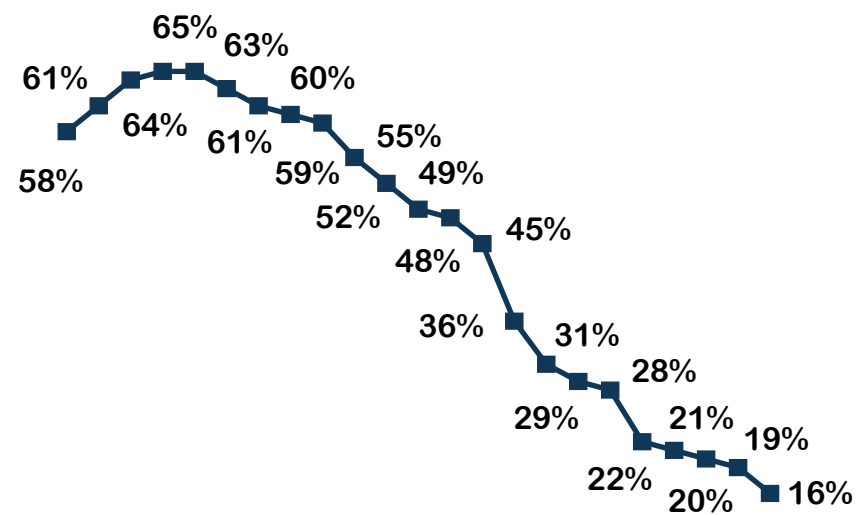

% Calculada pelo número de UH's

Ranking Principais Cidades

CIDADE	Nº DE HOTÉIS	Nº DE UHs	ABERTO %	FECHADO %
Rio de Janeiro	50	10.205	63,97	36,03
Salvador	14	3.089	76,17	23,83
Curitiba	47	5.966	76,22	23,78
Belo Horizonte	28	5.022	80,11	19,89
Recife	16	2.251	83,34	16,66
São Paulo	127	23.843	86,38	13,62
Vitória	12	2.025	88,05	11,95
Porto Alegre	20	3.158	93,26	6,74
Manaus	11	1.825	93,42	6,58
Brasília	26	5.482	95,77	4,23
Campinas	23	3.793	97,81	2,19
Florianópolis	9	1.598	100	0

% Calculada pelo número de UH's

Comparativo entre as semanas - Regiões

(Apenas hotéis fechados)

Centro-Oeste

Norte

Nordeste

% Calculada pelo número de UH's

Comparativo entre as semanas - Regiões

(Apenas hotéis fechados)

Sul

Sudeste

% Calculada pelo número de UH's

Comparativo entre as semanas - Geral / Categoria

(Apenas hotéis fechados)

Geral

Econômico