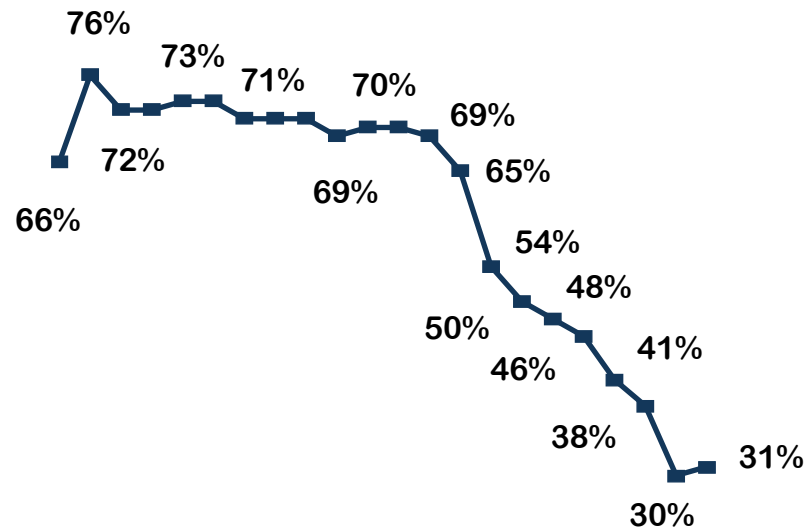

% Calculada pelo número de UH's

Ranking Principais Cidades

CIDADE	Nº DE HOTÉIS	Nº DE UHs	ABERTO %	FECHADO %
Rio de Janeiro	50	10.205	51,38	48,62
Salvador	14	3.089	69,50	30,50
Curitiba	47	5.966	74,47	25,53
Belo Horizonte	28	5.022	80,11	19,89
Vitória	12	2.025	81,14	18,86
Recife	16	2.251	83,34	16,66
São Paulo	126	23.796	84,64	15,36
Brasília	26	5.482	88,23	11,77
Florianópolis	9	1.598	92,37	7,63
Porto Alegre	20	3.158	93,26	6,74
Manaus	11	1.825	93,42	6,58
Campinas	23	3.793	97,81	2,19

% Calculada pelo número de UH's

Comparativo entre as semanas - Regiões

(Apenas hotéis fechados)

Centro-Oeste

Norte

Nordeste

% Calculada pelo número de UH's

Comparativo entre as semanas - Regiões

(Apenas hotéis fechados)

Sul

Sudeste

% Calculada pelo número de UH's

Comparativo entre as semanas - Geral / Categoria

(Apenas hotéis fechados)

Geral

Econômico