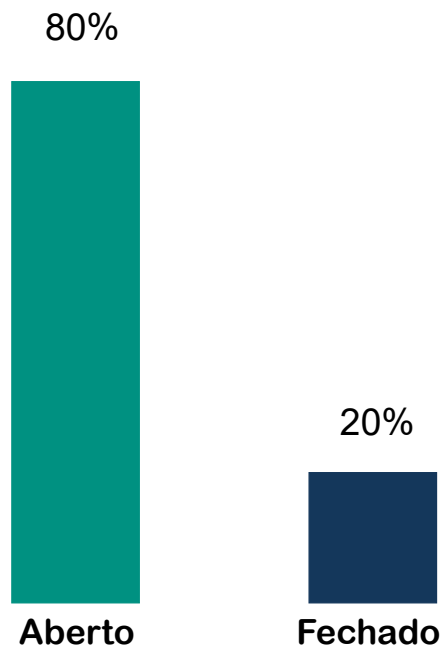

Oferta de Disponibilidade Hoteleira

Realização:

FÓRUM
DE OPERADORES
HOTELEIROS
DO BRASIL

Apoio
Institucional:

(Período 24/08 a 30/08)

64 Redes
875 Hotéis
141.723 UH's
25 Estados
206 Municípios

Previsão de Reabertura

% Calculada pelo número de UH's

Ranking Principais Cidades

CIDADE	Nº DE HOTÉIS	Nº DE UHs	ABERTO %	FECHADO %
Rio de Janeiro	50	10.205	51,38	48,62
Salvador	14	3.089	69,50	30,50
Curitiba	47	5.966	74,47	25,53
Belo Horizonte	28	5.022	80,11	19,89
Vitória	12	2.025	81,14	18,86
Recife	16	2.251	83,34	16,66
São Paulo	126	23.796	84,64	15,36
Brasília	26	5.482	88,23	11,77
Florianópolis	9	1.598	92,37	7,63
Porto Alegre	20	3.158	93,26	6,74
Manaus	11	1.825	93,42	6,58
Campinas	23	3.793	97,81	2,19