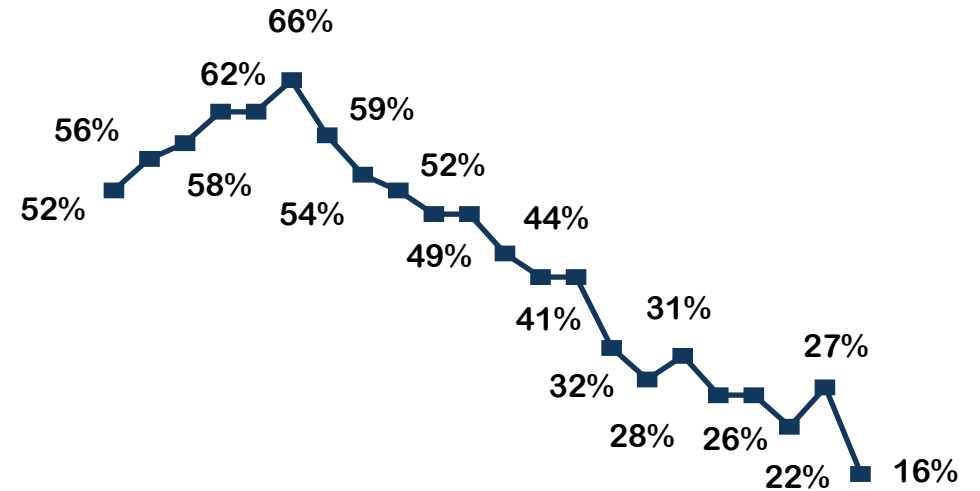

% Calculada pelo número de UH's

Ranking Principais Cidades

CIDADE	Nº DE HOTÉIS	Nº DE UHs	ABERTO %	FECHADO %
Rio de Janeiro	50	10.205	51,38	48,62
Salvador	14	3.089	69,50	30,50
Curitiba	47	5.966	74,47	25,53
Belo Horizonte	28	5.022	80,11	19,89
Vitória	12	2.025	81,14	18,86
Recife	16	2.251	83,34	16,66
São Paulo	126	23.796	84,64	15,36
Brasília	26	5.482	88,23	11,77
Florianópolis	9	1.598	92,37	7,63
Porto Alegre	20	3.158	93,26	6,74
Manaus	11	1.825	93,42	6,58
Campinas	23	3.793	97,81	2,19

% Calculada pelo número de UH's

Comparativo entre as semanas - Regiões

(Apenas hotéis fechados)

Centro-Oeste

Norte

Nordeste

% Calculada pelo número de UH's

Comparativo entre as semanas - Regiões

(Apenas hotéis fechados)

Sul

Sudeste

% Calculada pelo número de UH's

Comparativo entre as semanas - Geral / Categoria

(Apenas hotéis fechados)

Geral

Econômico