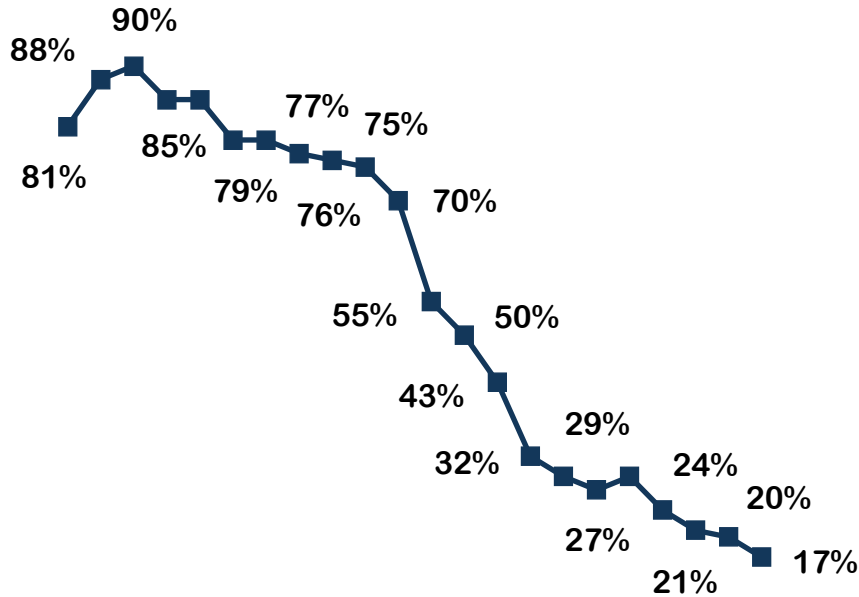

% Calculada pelo número de UH's

Ranking Principais Cidades

CIDADE	Nº DE HOTÉIS	Nº DE UHs	ABERTO %	FECHADO %
Rio de Janeiro	50	10.205	51,38	48,62
Salvador	14	3.089	69,50	30,50
Curitiba	47	5.966	74,47	25,53
Belo Horizonte	28	5.022	80,11	19,89
Vitória	12	2.025	81,14	18,86
Recife	16	2.251	83,34	16,66
São Paulo	126	23.796	84,64	15,36
Brasília	26	5.482	88,23	11,77
Florianópolis	9	1.598	92,37	7,63
Porto Alegre	20	3.158	93,26	6,74
Manaus	11	1.825	93,42	6,58
Campinas	23	3.793	97,81	2,19

% Calculada pelo número de UH's

Comparativo entre as semanas - Regiões

(Apenas hotéis fechados)

Centro-Oeste

Norte

Nordeste

% Calculada pelo número de UH's

Comparativo entre as semanas - Regiões

(Apenas hotéis fechados)

Sul

Sudeste

% Calculada pelo número de UH's

Comparativo entre as semanas - Geral / Categoria

(Apenas hotéis fechados)

Geral

Econômico