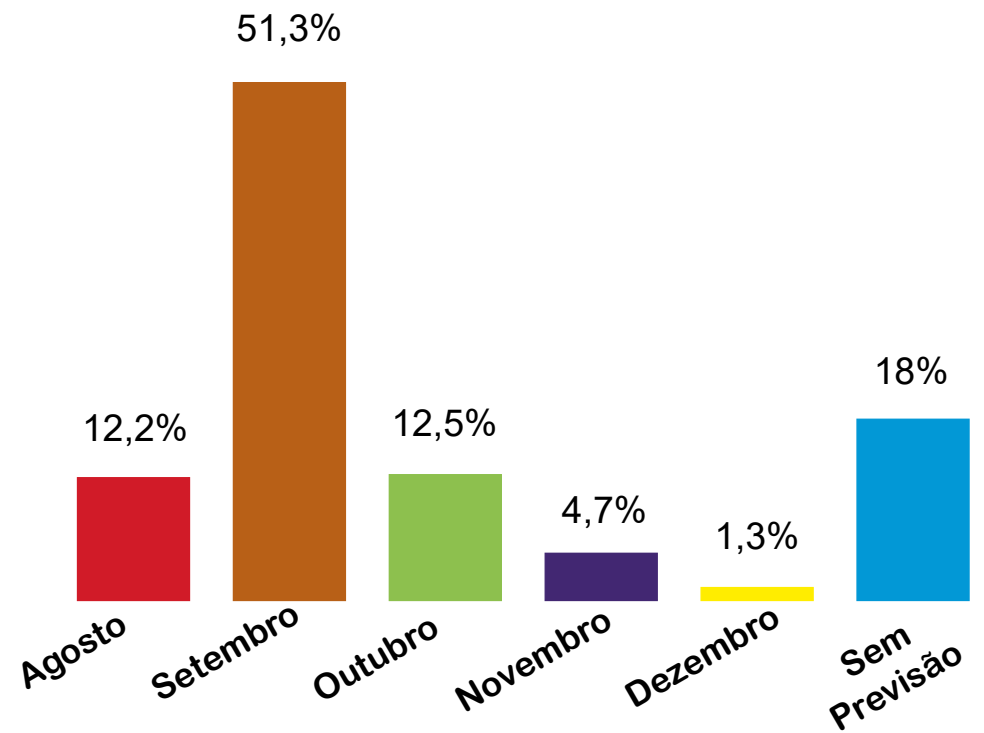

Oferta de Disponibilidade Hoteleira

Realização:

FÓRUM
DE OPERADORES
HOTELEIROS
DO BRASIL

Apoio
Institucional:

(Período 24/08 a 30/08)

64 Redes
875 Hotéis
141.723 UH's
25 Estados
206 Municípios

Previsão de Reabertura

% Calculada pelo número de UH's

Ranking Principais Cidades

CIDADE	Nº DE HOTÉIS	Nº DE UHs	ABERTO %	FECHADO %
Rio de Janeiro	50	10.205	51,38	48,62
Salvador	14	3.089	69,50	30,50
Curitiba	47	5.966	74,47	25,53
Belo Horizonte	28	5.022	80,11	19,89
Vitória	12	2.025	81,14	18,86
Recife	16	2.251	83,34	16,66
São Paulo	126	23.796	84,64	15,36
Brasília	26	5.482	88,23	11,77
Florianópolis	9	1.598	92,37	7,63
Porto Alegre	20	3.158	93,26	6,74
Manaus	11	1.825	93,42	6,58
Campinas	23	3.793	97,81	2,19