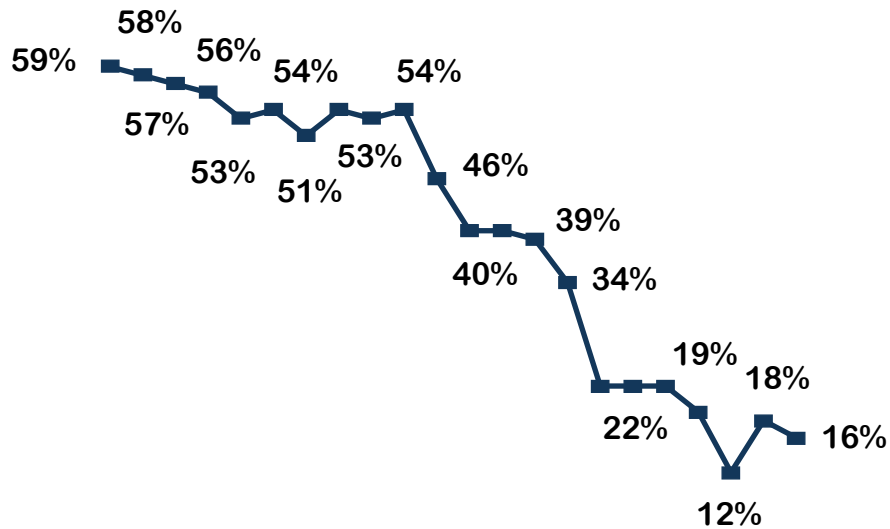

Oferta de Disponibilidade Hoteleira

Realização:

FÓRUM
DE OPERADORES
HOTELEIROS
DO BRASIL

Apoio
Institucional:

(Período 24/08 a 30/08)

64 Redes
875 Hotéis
141.723 UH's
25 Estados
206 Municípios

Previsão de Reabertura

% Calculada pelo número de UH's

Ranking Principais Cidades

CIDADE	Nº DE HOTÉIS	Nº DE UHs	ABERTO %	FECHADO %
Rio de Janeiro	50	10.205	51,38	48,62
Salvador	14	3.089	69,50	30,50
Curitiba	47	5.966	74,47	25,53
Belo Horizonte	28	5.022	80,11	19,89
Vitória	12	2.025	81,14	18,86
Recife	16	2.251	83,34	16,66
São Paulo	126	23.796	84,64	15,36
Brasília	26	5.482	88,23	11,77
Florianópolis	9	1.598	92,37	7,63
Porto Alegre	20	3.158	93,26	6,74
Manaus	11	1.825	93,42	6,58
Campinas	23	3.793	97,81	2,19

% Calculada pelo número de UH's

Comparativo entre as semanas - Regiões

(Apenas hotéis fechados)

Centro-Oeste

Norte

Nordeste

% Calculada pelo número de UH's

Comparativo entre as semanas - Regiões