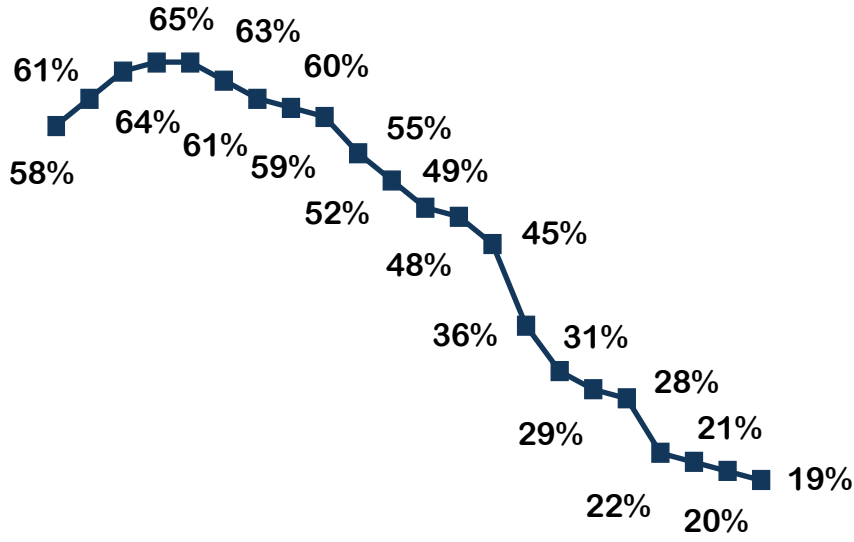

% Calculada pelo número de UH's

Ranking Principais Cidades

CIDADE	Nº DE HOTÉIS	Nº DE UHs	ABERTO %	FECHADO %
Rio de Janeiro	50	10.205	51,38	48,62
Salvador	14	3.089	69,50	30,50
Curitiba	47	5.966	74,47	25,53
Belo Horizonte	28	5.022	80,11	19,89
Vitória	12	2.025	81,14	18,86
Recife	16	2.251	83,34	16,66
São Paulo	126	23.796	84,64	15,36
Brasília	26	5.482	88,23	11,77
Florianópolis	9	1.598	92,37	7,63
Porto Alegre	20	3.158	93,26	6,74
Manaus	11	1.825	93,42	6,58
Campinas	23	3.793	97,81	2,19

% Calculada pelo número de UH's

Comparativo entre as semanas - Regiões

(Apenas hotéis fechados)

Centro-Oeste

Norte

Nordeste

% Calculada pelo número de UH's

Comparativo entre as semanas - Regiões

(Apenas hotéis fechados)

Sul

Sudeste

% Calculada pelo número de UH's

Comparativo entre as semanas - Geral / Categoria

(Apenas hotéis fechados)

Geral

Econômico