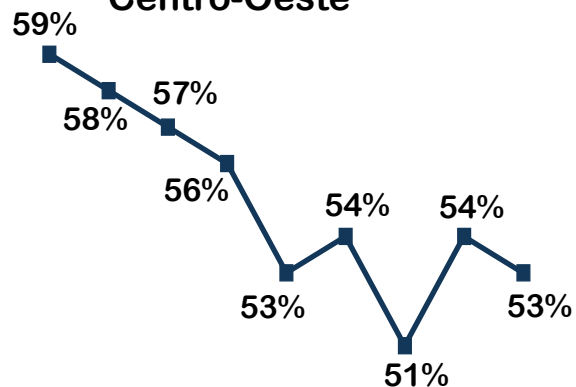

Comparativo entre as semanas - Regiões

(Apenas hotéis fechados)

Centro-Oeste