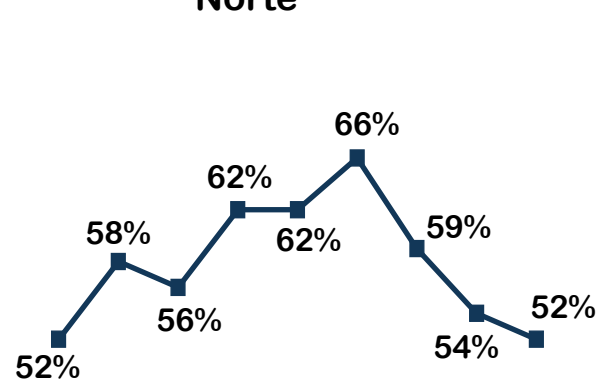

Comparativo entre as semanas - Regiões

(Apenas hotéis fechados)

Norte

Sul

Sudeste

% Calculada pelo número de UH's