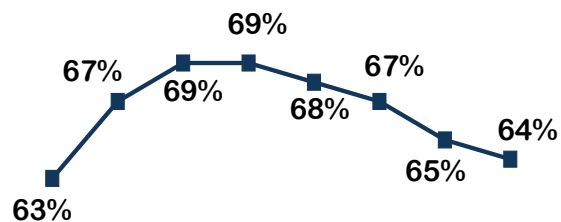

% Calculada pelo número de UH's

Ranking Principais Cidades

CIDADE	Nº DE HOTÉIS	Nº DE UHs	ABERTO %	FECHADO %
Florianópolis	11	1.859	13,82	86,18
Porto Alegre	20	3.158	19,35	80,65
Rio de Janeiro	49	10.056	34,96	65,04
Curitiba	47	6.175	36,26	63,74
São Paulo	129	24.263	38,53	61,47
Recife	15	2.101	41,08	58,92
Campinas	22	3.653	42,38	57,62
Salvador	15	3.350	43,64	56,36
Belo Horizonte	25	4.620	50,74	49,26
Vitória	12	2.025	56,79	43,21
Brasília	26	5.482	63,44	36,56
Manaus	12	2.040	64,90	35,10

% Calculada pelo número de UH's

Comparativo entre as semanas - Regiões

(Apenas hotéis fechados)

% Calculada pelo número de UH's

Comparativo entre as semanas - Geral / Categoria

(Apenas hotéis fechados)

Geral