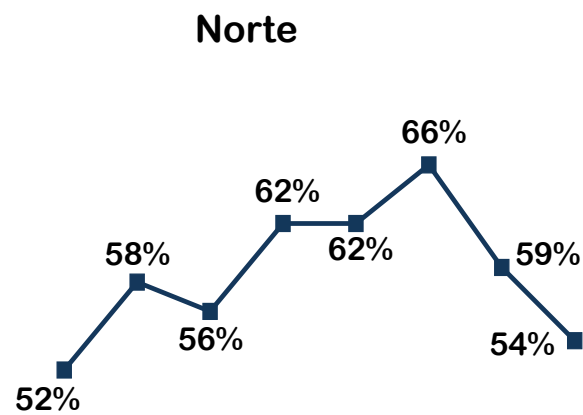

Oferta de Disponibilidade Hoteleira

FÓRUM
DE OPERADORES
HOTELEIROS
DO BRASIL

Participação de hotéis ampliada

(Período 18/05 a 24/05)

65 Redes
884 Hotéis
142.892 UH's
26 Estados
209 Municípios

Previsão de Reabertura

% Calculada pelo número de UH's

Ranking Principais Cidades

CIDADE	Nº DE HOTÉIS	Nº DE UHs	ABERTO %	FECHADO %
Florianópolis	11	1.859	13,82	86,18
Porto Alegre	20	3.158	19,35	80,65
Rio de Janeiro	49	10.056	34,96	65,04
Curitiba	47	6.175	36,26	63,74
São Paulo	129	24.263	38,53	61,47
Recife	15	2.101	41,08	58,92
Campinas	22	3.653	42,38	57,62
Salvador	15	3.350	43,64	56,36
Belo Horizonte	25	4.620	50,74	49,26
Vitória	12	2.025	56,79	43,21
Brasília	26	5.482	63,44	36,56
Manaus	12	2.040	64,90	35,10

% Calculada pelo número de UH's

Comparativo entre as semanas - Regiões

(Apenas hotéis fechados)

% Calculada pelo número de UH's

Comparativo entre as semanas - Geral / Categoria

(Apenas hotéis fechados)

Geral