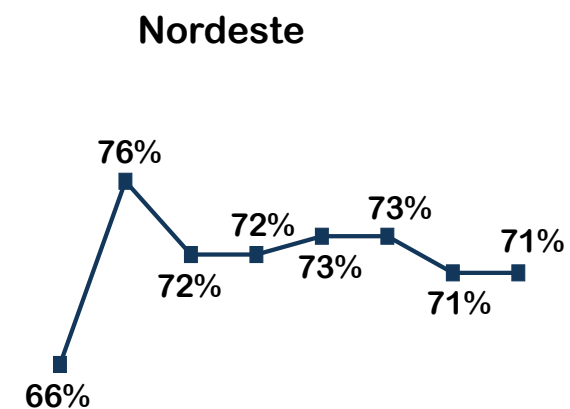

Oferta de Disponibilidade Hoteleira

FÓRUM
DE OPERADORES
HOTELEIROS
DO BRASIL

Participação de hotéis ampliada

(Período 18/05 a 24/05)

65 Redes
884 Hotéis
142.892 UH's
26 Estados
209 Municípios

Previsão de Reabertura

% Calculada pelo número de UH's

Ranking Principais Cidades

CIDADE	Nº DE HOTÉIS	Nº DE UHs	ABERTO %	FECHADO %
Florianópolis	11	1.859	13,82	86,18
Porto Alegre	20	3.158	19,35	80,65
Rio de Janeiro	49	10.056	34,96	65,04
Curitiba	47	6.175	36,26	63,74
São Paulo	129	24.263	38,53	61,47
Recife	15	2.101	41,08	58,92
Campinas	22	3.653	42,38	57,62
Salvador	15	3.350	43,64	56,36
Belo Horizonte	25	4.620	50,74	49,26
Vitória	12	2.025	56,79	43,21
Brasília	26	5.482	63,44	36,56
Manaus	12	2.040	64,90	35,10

% Calculada pelo número de UH's

Comparativo entre as semanas - Regiões

(Apenas hotéis fechados)

% Calculada pelo número de UH's

Comparativo entre as semanas - Geral / Categoria

(Apenas hotéis fechados)

Geral