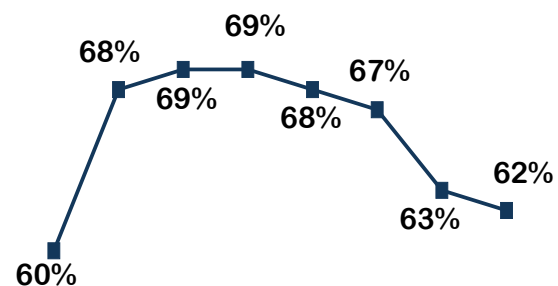

Comparativo entre as semanas - Geral / Categoria

(Apenas hotéis fechados)

Geral

Econômico

Midscale

Upscale

Resort

% Calculada pelo número de UH's