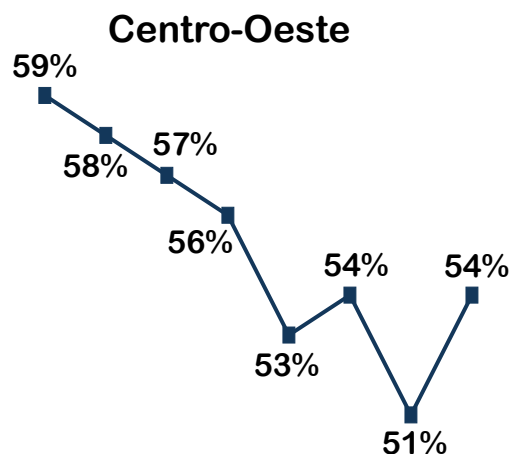

Oferta de Disponibilidade Hoteleira

FÓRUM
DE OPERADORES
HOTELEIROS
DO BRASIL

Participação de hotéis ampliada

(Período 18/05 a 24/05)

65 Redes
884 Hotéis
142.892 UH's
26 Estados
209 Municípios

Previsão de Reabertura

% Calculada pelo número de UH's

Ranking Principais Cidades

CIDADE	Nº DE HOTÉIS	Nº DE UHs	ABERTO %	FECHADO %
Florianópolis	11	1.859	13,82	86,18
Porto Alegre	20	3.158	19,35	80,65
Rio de Janeiro	49	10.056	34,96	65,04
Curitiba	47	6.175	36,26	63,74
São Paulo	129	24.263	38,53	61,47
Recife	15	2.101	41,08	58,92
Campinas	22	3.653	42,38	57,62
Salvador	15	3.350	43,64	56,36
Belo Horizonte	25	4.620	50,74	49,26
Vitória	12	2.025	56,79	43,21
Brasília	26	5.482	63,44	36,56
Manaus	12	2.040	64,90	35,10

% Calculada pelo número de UH's

Comparativo entre as semanas - Regiões

(Apenas hotéis fechados)

% Calculada pelo número de UH's

Comparativo entre as semanas - Geral / Categoria

(Apenas hotéis fechados)

Geral