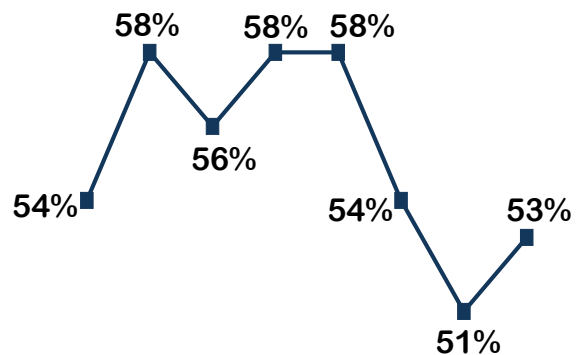

Comparativo entre as semanas - Geral / Categoria

(Apenas hotéis fechados)

Geral

Econômico

Midscale

Upscale

Resort

% Calculada pelo número de UH's