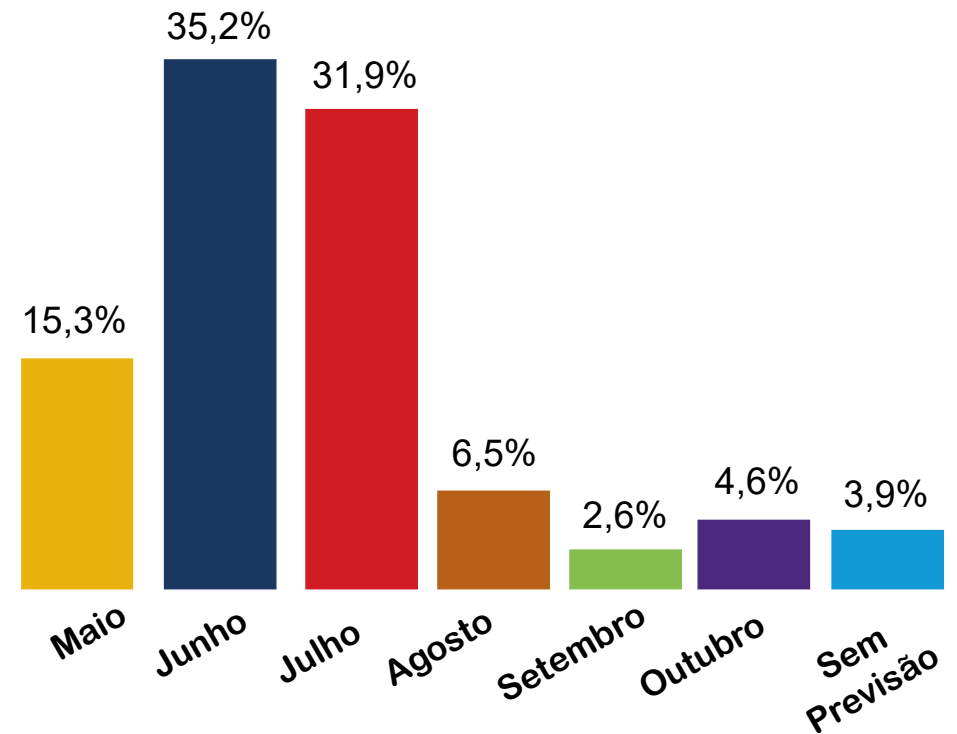

Oferta de Disponibilidade Hoteleira

FÓRUM
DE OPERADORES
HOTELEIROS
DO BRASIL

Participação de hotéis ampliada

(Período 18/05 a 24/05)

65 Redes
884 Hotéis
142.892 UH's
26 Estados
209 Municípios

Previsão de Reabertura

% Calculada pelo número de UH's

Ranking Principais Cidades

CIDADE	Nº DE HOTÉIS	Nº DE UHs	ABERTO %	FECHADO %
Florianópolis	11	1.859	13,82	86,18
Porto Alegre	20	3.158	19,35	80,65
Rio de Janeiro	49	10.056	34,96	65,04
Curitiba	47	6.175	36,26	63,74
São Paulo	129	24.263	38,53	61,47
Recife	15	2.101	41,08	58,92
Campinas	22	3.653	42,38	57,62
Salvador	15	3.350	43,64	56,36
Belo Horizonte	25	4.620	50,74	49,26
Vitória	12	2.025	56,79	43,21
Brasília	26	5.482	63,44	36,56
Manaus	12	2.040	64,90	35,10