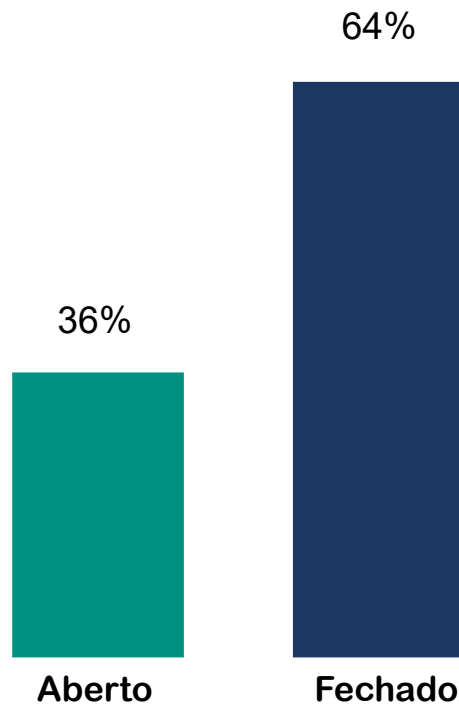

Oferta de Disponibilidade Hoteleira

FÓRUM
DE OPERADORES
HOTELEIROS
DO BRASIL

Participação de hotéis ampliada

(Período 18/05 a 24/05)

65 Redes
884 Hotéis
142.892 UH's
26 Estados
209 Municípios

Previsão de Reabertura

% Calculada pelo número de UH's

Ranking Principais Cidades

CIDADE	Nº DE HOTÉIS	Nº DE UHs	ABERTO %	FECHADO %
Florianópolis	11	1.859	13,82	86,18
Porto Alegre	20	3.158	19,35	80,65
Rio de Janeiro	49	10.056	34,96	65,04
Curitiba	47	6.175	36,26	63,74
São Paulo	129	24.263	38,53	61,47
Recife	15	2.101	41,08	58,92
Campinas	22	3.653	42,38	57,62
Salvador	15	3.350	43,64	56,36
Belo Horizonte	25	4.620	50,74	49,26
Vitória	12	2.025	56,79	43,21
Brasília	26	5.482	63,44	36,56
Manaus	12	2.040	64,90	35,10