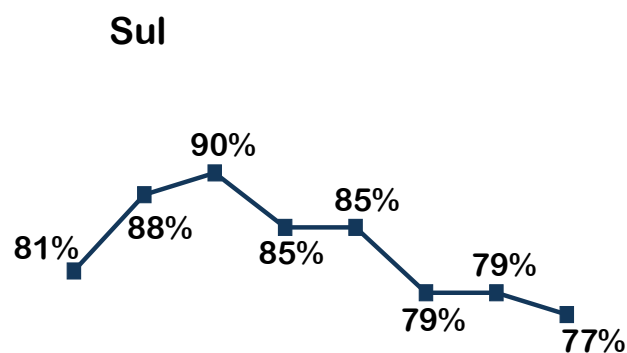

% Calculada pelo número de UH's

Ranking Principais Cidades

CIDADE	Nº DE HOTÉIS	Nº DE UHs	ABERTO %	FECHADO %
Florianópolis	11	1.859	13,82	86,18
Porto Alegre	20	3.158	19,35	80,65
Rio de Janeiro	49	10.056	34,96	65,04
Curitiba	47	6.175	36,26	63,74
São Paulo	129	24.263	38,53	61,47
Recife	15	2.101	41,08	58,92
Campinas	22	3.653	42,38	57,62
Salvador	15	3.350	43,64	56,36
Belo Horizonte	25	4.620	50,74	49,26
Vitória	12	2.025	56,79	43,21
Brasília	26	5.482	63,44	36,56
Manaus	12	2.040	64,90	35,10

% Calculada pelo número de UH's

Comparativo entre as semanas - Regiões

(Apenas hotéis fechados)

% Calculada pelo número de UH's

Comparativo entre as semanas - Geral / Categoria

(Apenas hotéis fechados)

Geral