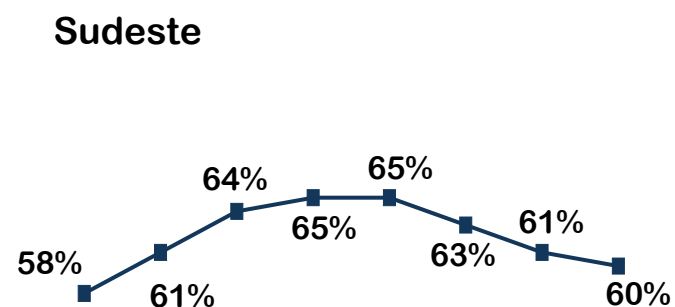

Ranking Principais Cidades

CIDADE	Nº DE HOTÉIS	Nº DE UHs	ABERTO %	FECHADO %
Florianópolis	11	1.859	13,82	86,18
Porto Alegre	20	3.158	19,35	80,65
Rio de Janeiro	49	10.056	34,96	65,04
Curitiba	47	6.175	36,26	63,74
São Paulo	129	24.263	38,53	61,47
Recife	15	2.101	41,08	58,92
Campinas	22	3.653	42,38	57,62
Salvador	15	3.350	43,64	56,36
Belo Horizonte	25	4.620	50,74	49,26
Vitória	12	2.025	56,79	43,21
Brasília	26	5.482	63,44	36,56
Manaus	12	2.040	64,90	35,10

% Calculada pelo número de UH's

Comparativo entre as semanas - Regiões

(Apenas hotéis fechados)

% Calculada pelo número de UH's