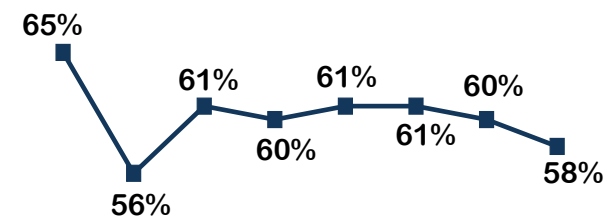

Comparativo entre as semanas - Geral / Categoria

(Apenas hotéis fechados)

Geral

Econômico

Midscale

Upscale

Resort

% Calculada pelo número de UH's